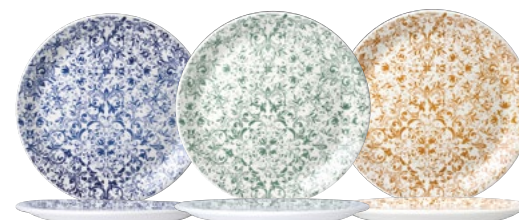

# Ink Legacy™

Cód. Color:

● Azul 1764

● Verde 1765

● Jengibre 1766

Plato Coupe

	PVP	PV PROF
0565 ø 30 cm	12 31,89€	16,33€

Solo Verde y Jengibre

Plato Coupe

	PVP	PV PROF
0566 ø 25,25 cm	12 23,30€	11,93€

Bol Coupe

	PVP	PV PROF
0569 ø 25,25 cm (120,25cl)	12 34,09€	17,45€

Plato Coupe

	PVP	PV PROF
0567 ø 20,25 cm	12 17,25€	8,83€

Plato Coupe

	PVP	PV PROF
0568 ø 15,25 cm	12 13,12€	6,72€