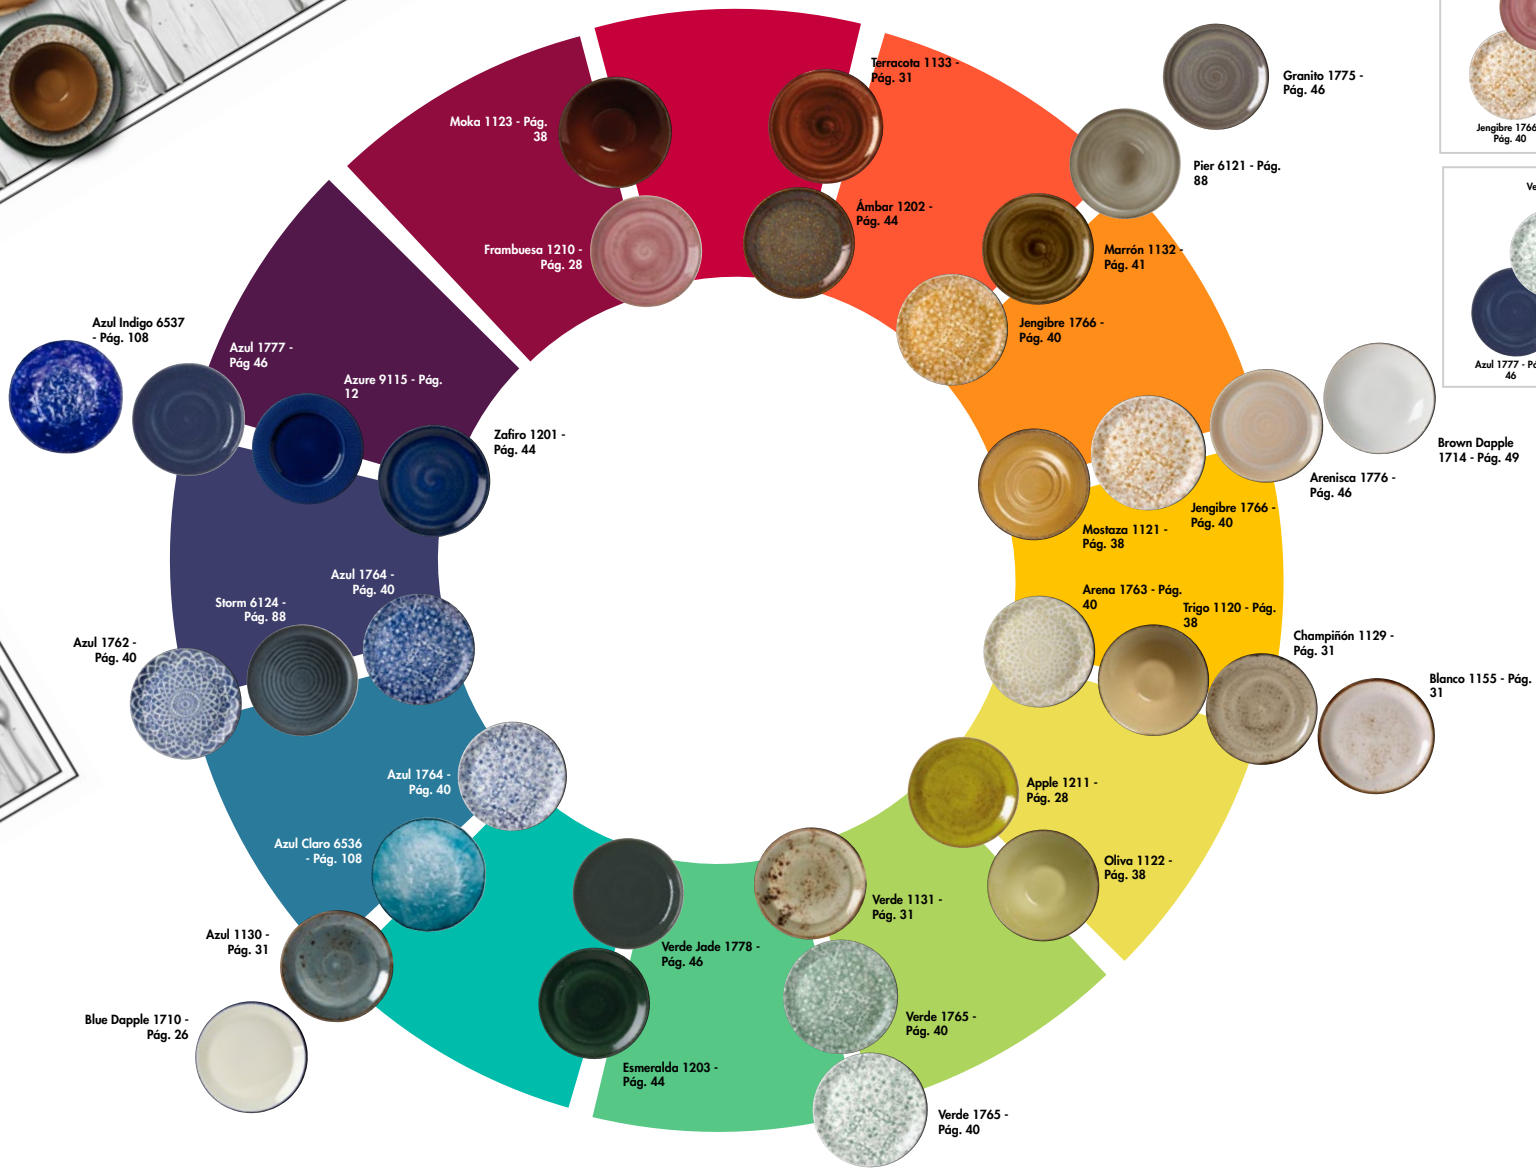

# *cromática* Steelite

● Vitreo-Porcelana Performance ● Vitreo-Porcelana Distincion ● Porcelana ● Cristal

● Revolution Arenisca - Pág 46

● Craft Terracota  
Pág 30

● Vesuvius Ámbar  
Pág 44

● Revolution Granito  
Pág 46

● Craft Marrón  
Pág 30

● Terramesa Mostaza  
Pág 38

● Brown Dapple  
Pág 26

● Craft Blanco  
Pág 30

● Ink Legacy Jengibre  
Pág 40

● Ink Legacy Jengibre  
Pág 40

● Ink Nomad Arena  
Pág 40

# *Combina tus platos* como el profesional que eres.

La ciencia del color a tu  
disposición para crear mesas  
increíbles y llamativas,  
multiplica tus posibilidades.

Complementarios divididos

Análogo

Triádico