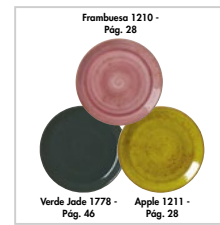

Complementarios divididos