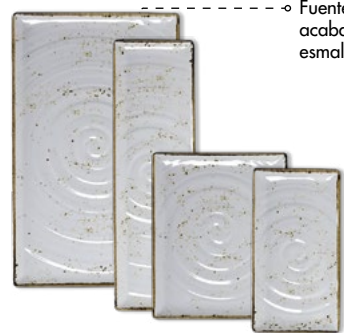

Melamina Craft 68A416

Fuentes Craft con
acabado efecto de
esmalte porcelana.

Gastronorm Craft

	PVP	PV PROF
EL591 GN 1/1 - 53 x 32,5 cm	119,92€	74,83€
EL597 GN 2/4 - 53 x 16,2 cm	68,32€	42,63€
EL593 GN 1/2 - 32,5 x 26,5 cm	65,34€	40,77€
EL595 GN 1/3 - 32,5 x 17,6 cm	46,54€	29,04€