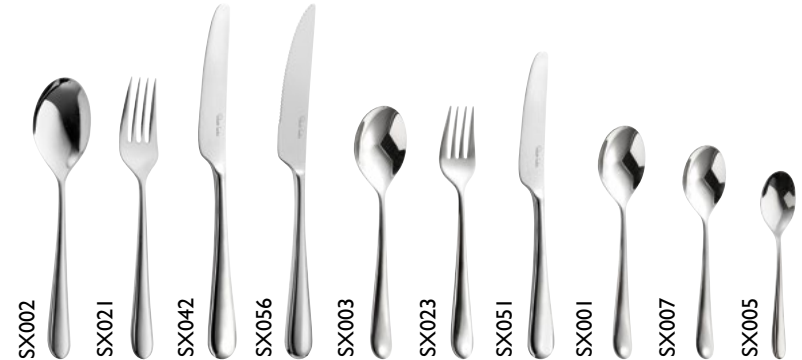

SX002 SX021 SX042 SX056 SX003 SX023 SX051 SX001 SX007 SX005

	PVP	PV PROF
5974SX002 Cuchara mesa/sopa 20,2 cm	12 7,50€	4,68€
5974SX021 Tenedor mesa 20,2 cm	12 7,50€	4,68€
5974SX042 Cuchillo mesa 24 cm	12 7,64€	4,77€
5974SX056 Cuchillo steak 24 cm	12 7,41€	4,62€
5974SX003 Cuchara postre 18,2 cm	12 6,39€	3,99€
5974SX023 Tenedor postre 18,1 cm	12 6,64€	4,14€
5974SX051 Cuchillo postre 21,5 cm	12 7,41€	4,62€
5974SX001 Cuchara té 16 cm	12 5,62€	3,51€
5974SX007 Cuchara té 13,3 cm	12 4,51€	2,81€
5974SX005 Cuchara café 10,5 cm	12 3,68€	2,30€