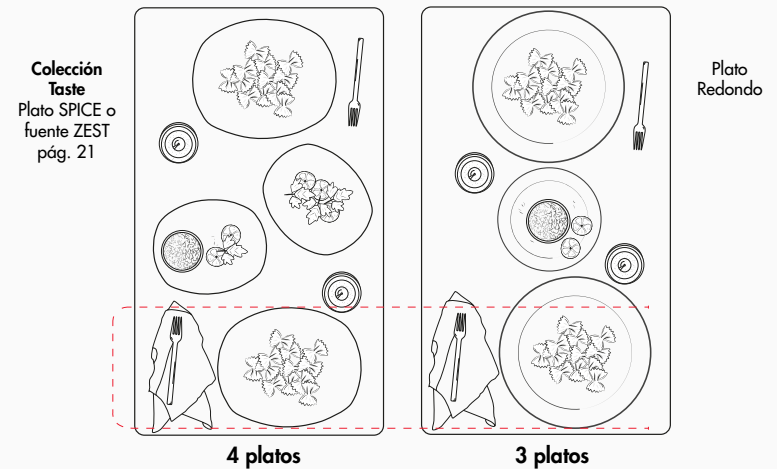

OPTIMIZA
la capacidad de tu mesa