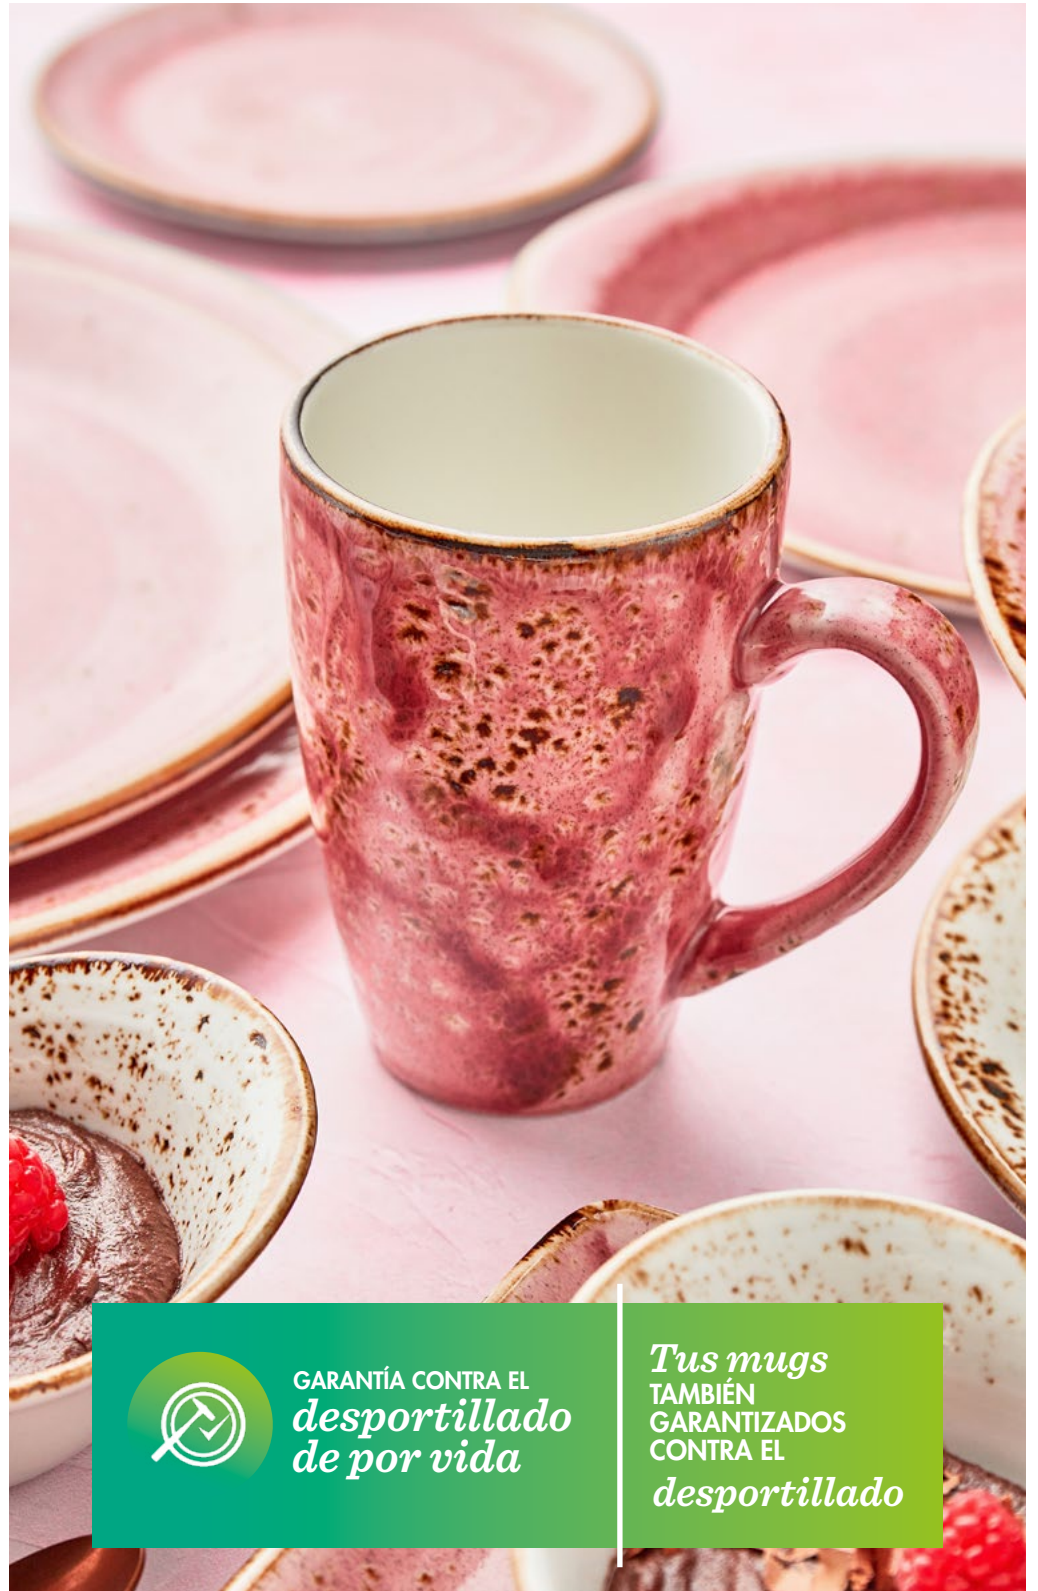

Los productos de Robert Gordon no están cubiertos por la Garantía contra el desportillado.

GARANTÍA CONTRA EL
desportillado
de por vida

Tus mugs
TAMBIÉN
GARANTIZADOS
CONTRA EL
desportillado