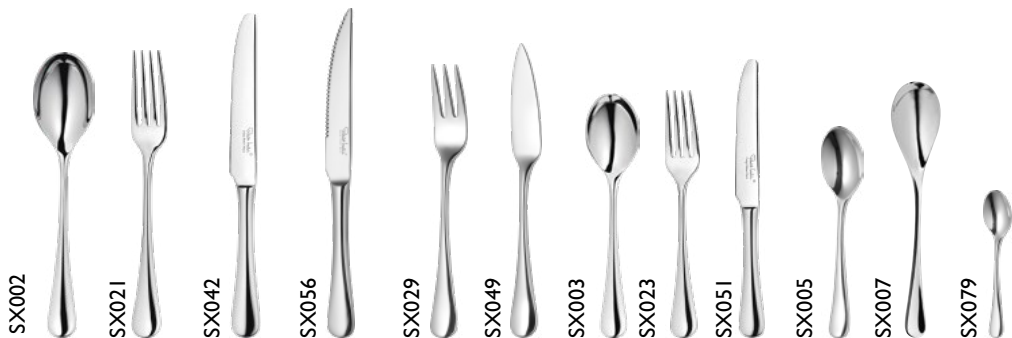

SX002 SX021 SX042 SX056 SX029 SX049 SX003 SX023 SX051 SX005 SX007 SX079

	PVP	PV PROF
5970SX002 Cuchara de mesa/sopa 20 cm	12 11,52€	7,19€
5970SX021 Tenedor de mesa 20,5 cm	12 11,88€	7,41€
5970SX042 Cuchillo de mesa 24,2 cm	12 12,27€	7,66€
5970SX056 Cuchillo steak 24,9 cm	12 14,18€	8,85€
5970SX029 Tenedor de pescado 19,3 cm	12 11,43€	7,13€
5970SX049 Pala pescado 21,9 cm	12 11,39€	7,11€
5970SX003 Cuchara de postre 17,5 cm	12 8,79€	5,48€
5970SX023 Tenedor de postre 17,8 cm	12 10,19€	6,36€
5970SX051 Cuchillo de postre 21,6 cm	12 10,79€	6,73€
5970SX005 Cuchara café 11,7 cm	12 6,26€	3,91€
5970SX007 Cuchara té 14,2 cm	12 6,39€	3,99€
5970SX079 Cuchara moka 10,5 cm	12 5,50€	3,43€

Consulta el despiece disponible
en acabado
SATINADO - CÓD. 5990

steelite@caterideas.com