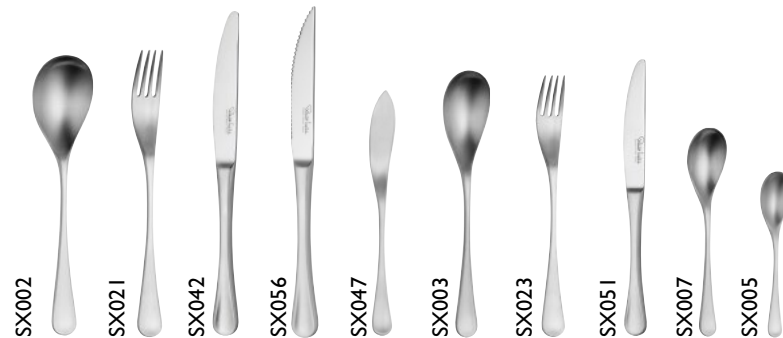

Consulta el despiece disponible  
en acabado  
SATINADO - CÓD. 5990

steelite@caterideas.com

SX002 SX021 SX042 SX056 SX047 SX003 SX023 SX051 SX007 SX005

	PVP	PV PROF
6006SX002 Cuchara mesa/sopa 20 cm	12 11,52€	7,19€
6006SX021 Tenedor mesa 20,8 cm	12 11,88€	7,41€
6006SX042 Cuchillo mesa 23,8 cm	12 12,27€	7,66€
6006SX056 Cuchillo steak 24 cm	12 14,18€	8,85€
6006SX047 Pala Untar 17cm	12 9,39€	5,86€
6006SX003 Cuchara postre 19 cm	12 8,79€	5,48€
6006SX023 Tenedor postre 18,6 cm	12 10,19€	6,36€
6006SX051 Cuchillo postre 20,8 cm	12 10,79€	6,73€
6006SX007 Cuchara té 13,4 cm	12 6,39€	3,99€
6006SX005 Cuchara café 11,8 cm	12 6,26€	3,91€