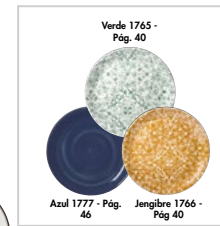

● Craft Marrón  
Pág 30

● Terramesa Mostaza  
Pág 38

● Brown Dapple  
Pág 26

● Craft Blanco  
Pág 30

● Ink Legacy Jengibre  
Pág 40

● Ink Legacy Jengibre  
Pág 40

● Ink Nomad Arena  
Pág 40

# *Combina tus platos* como el profesional que eres.

La ciencia del color a tu  
disposición para crear mesas  
increíbles y llamativas,  
multiplica tus posibilidades.

Complementarios divididos

Análogo

Triádico