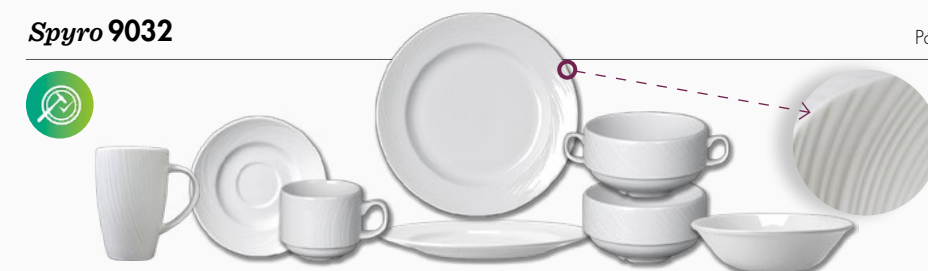

Spyro 9032

Pág. 64

	PVP	PV PROF		PVP	PV PROF
C981 Plato 28 cm	12 24,52€	12,55€	C986 Taza Apilable Té 21,25cl	36 14,07€	7,20€
C978 Plato 25,5 cm	24 22,13€	11,33€	C985 Platillo Té 15,25 cm	36 9,72€	4,98€
C982 Plato 23 cm	24 19,77€	10,12€	C990 Bol Apilable sin asas 28,5cl	36 17,65€	9,04€
C993 Taza Apilable Moka 8,5cl	36 13,05€	6,68€	C735 Bol Apilable con asas 28,5cl	36 23,28€	11,92€
C991 Platillo Moka 11,75 cm	36 8,95€	4,58€	C736 Bol 16,5 cm (50cl)	36 14,36€	7,35€
C721 Mug 34cl	24 21,88€	11,20€