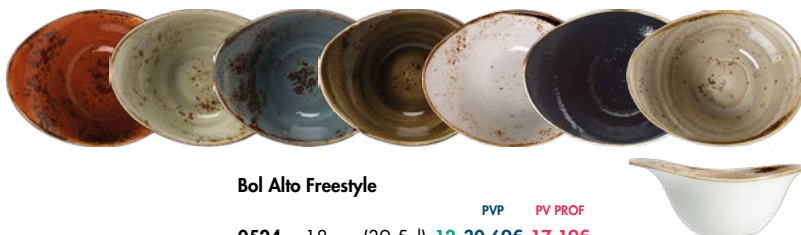

**Tarifa Profesional PRECIOS REDUCIDOS**

Plato Freestyle

0520 ø 30,5 cm **PVP 12 64,68€** **PV PROF 36,22€**  
Solo en Verde, Azul y Blanco

Plato Freestyle

0521 ø 25,5 cm **PVP 12 45,34€** **PV PROF 25,39€**