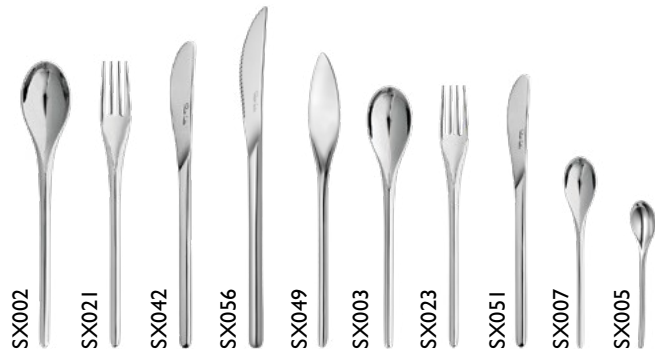

SX002 SX021 SX042 SX056 SX049 SX003 SX023 SX051 SX007 SX005

	PVP	PV PROF
5984SX002 Cuchara mesa/sopa 22,1 cm	12 11,52€	7,19€
5984SX021 Tenedor mesa 22,1 cm	12 11,88€	7,41€
5984SX042 Cuchillo mesa 24,3 cm	12 12,27€	7,66€
5984SX056 Cuchillo steak 25,5 cm	12 14,18€	8,85€
5984SX049 Pala pescado 22,7 cm	12 11,39€	7,11€
5984SX003 Cuchara postre 19,9 cm	12 8,79€	5,48€
5984SX023 Tenedor postre 19,9 cm	12 10,19€	6,36€
5984SX051 Cuchillo postre 21 cm	12 10,79€	6,73€
5984SX007 Cuchara té 14,7 cm	12 6,39€	3,99€
5984SX005 Cuchara café 11,2 cm	12 6,26€	3,91€