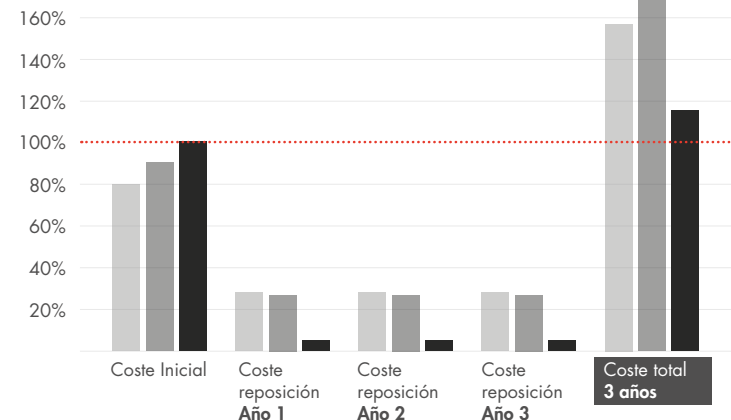

Tu inversión más segura

En este gráfico podemos ver cómo el **gasto total en 3 años es significativamente menor** comparado con el de otras marcas más económicas en el gasto inicial.

■ Steelite
■ Competencia 20% más económica
■ Competencia 10% más económica