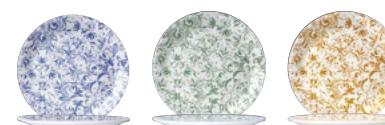

Plato Coupe

	PVP	PV PROF
0566 ø 25,25 cm	12 23,30€	11,93€

Bol Coupe

	PVP	PV PROF
0569 ø 25,25 cm (120,25cl)	12 34,09€	17,45€

Plato Coupe

	PVP	PV PROF
0567 ø 20,25 cm	12 17,25€	8,83€

Plato Coupe

	PVP	PV PROF
0568 ø 15,25 cm	12 13,12€	6,72€