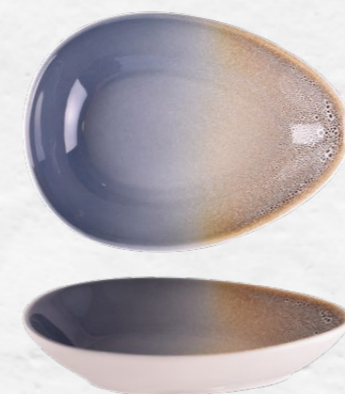

ALAR SILICE FUENTE OVAL HONDA MARO 25 X 18 CM B6K4

Ref. 176-0144 | EAN: 8435123253354

24 | U/V1 | -