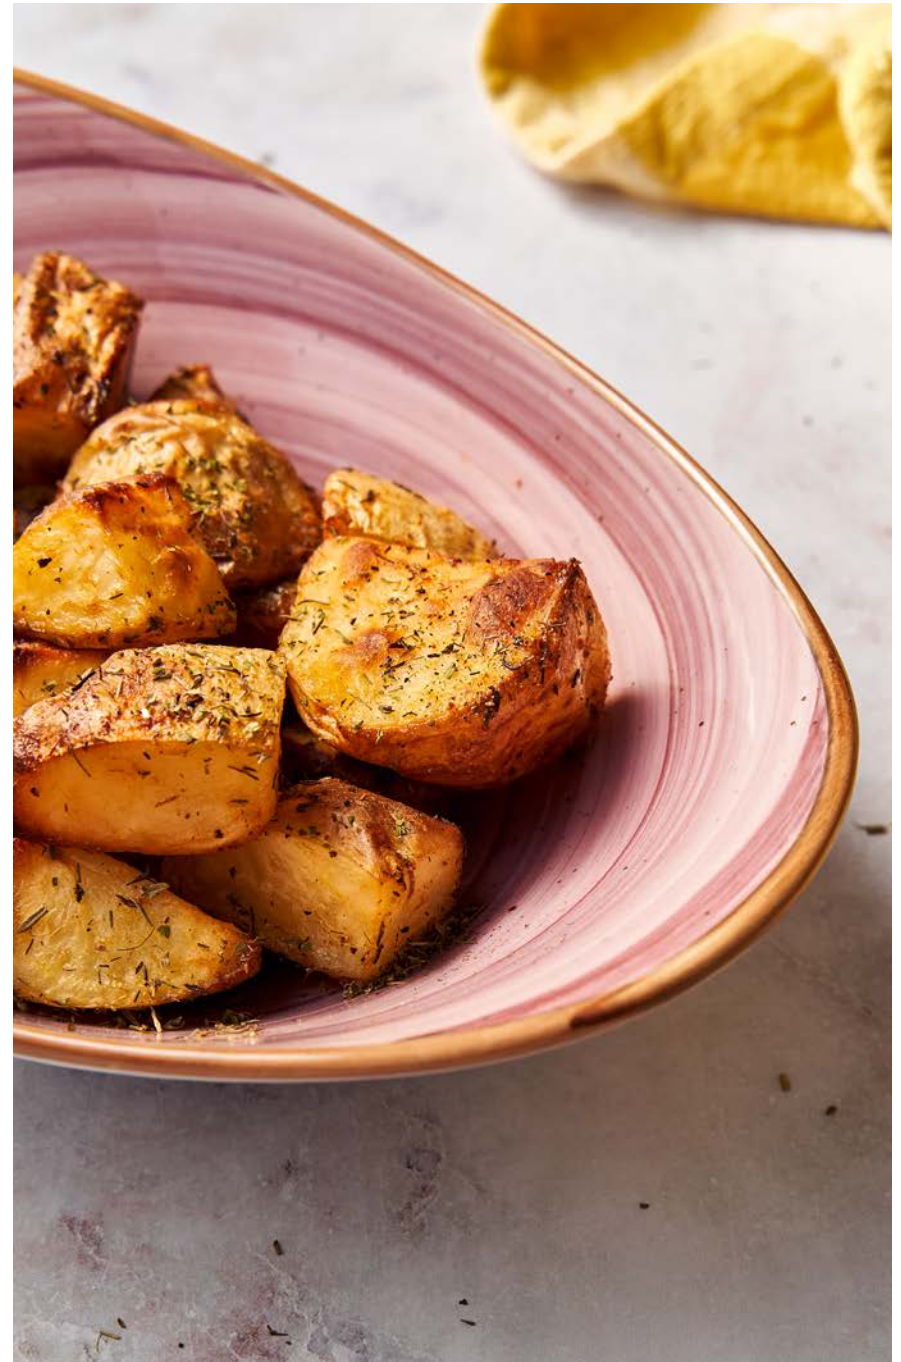

	Referencia	cm	
Bandeja	<u>B928066AA</u>	36x25	6-1
Tray			
Plateau	<u>B928326AA</u>	29x21	6-1
MOOVE			
	<u>B928195AA</u>	23x16	12-1

Sartén  
Frying pan  
Poêle

B928308AA

16

12-1

Los productos identificados con este logo tienen una resistencia superior en el borde.  
Products identified with this logo have superior edge chip resistancy.