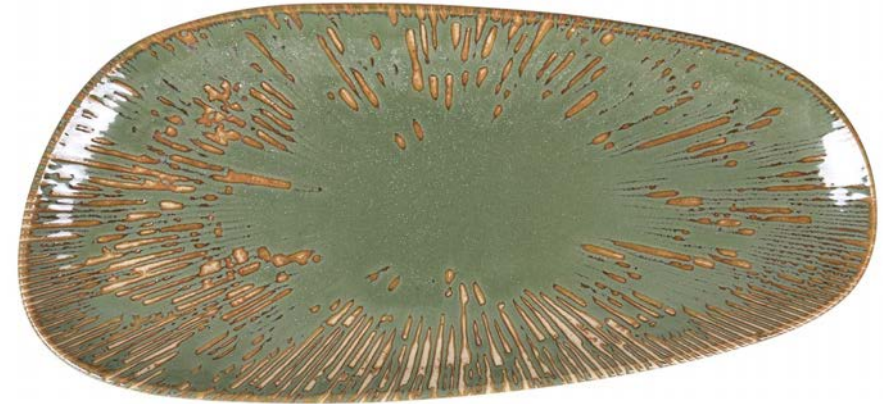

# Barroco II

Colección

  
NEW!

Referencia   

Plato degustación  
Degustation plate  
Assiette dégustation

B928336AF 16x4 12-1

  
Los productos identificados con este logo tienen una resistencia superior en el borde.  
Products identified with this logo have superior edge chip resistancy.

  
NEW!

Referencia   

Bandeja  
Tray  
Plateau

B928195AF 23x16 12-1

b

NEW!

Los productos identificados con este logo tienen una resistencia superior en el borde.  
 Products identified with this logo have superior edge chip resistancy.

b

b

NEW!

Referencia			
------------	--	--	--

Plato llano  
 Flat plate  
 Assiette plate

<u>B928265AF</u>	33x27		6-1
------------------	-------	--	-----

Plato postre  
 Dessert plate  
 Assiette dessert

<u>B928263AF</u>	24x19,5		12-1
------------------	---------	--	------