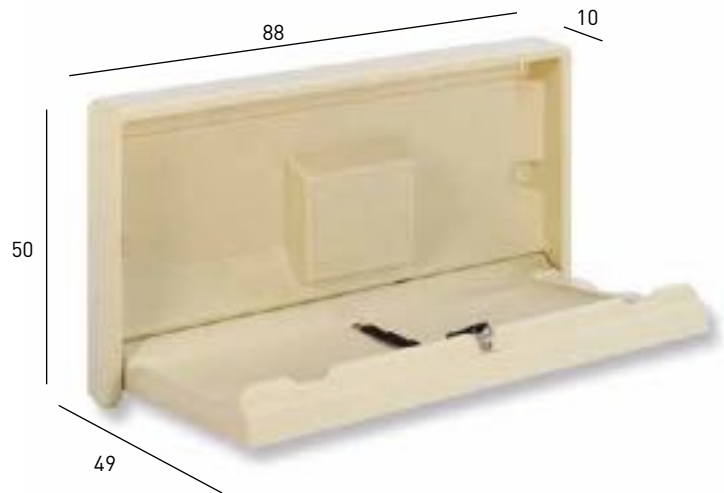

M9100

CAMBIADOR PARA BEBES:

Estructura: Metálica atornillable a pared.

Carcasa: Polietileno inyectado.

Cinturón de Seguridad.