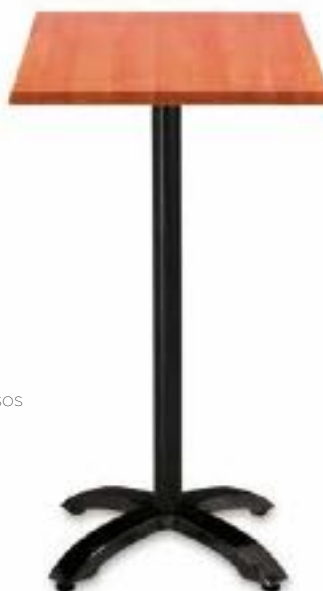

MESAS
MESAS ALTAS

M431 MESA ALTA

Armazón con base de acero inoxidable. Tubo aluminio anodizado.

Ver acabados en carta de colores.

TABLEROS
Werzalit / Compact basic / Compact Premium /
Chapado Haya / Melamina /