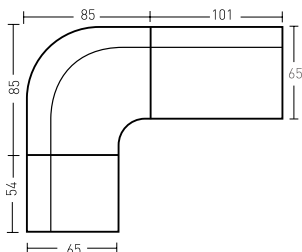

M612

Módulos tapizados.
Uniplaza / Biplaza /
Rinconera / Puf

Colores:
Según carta.