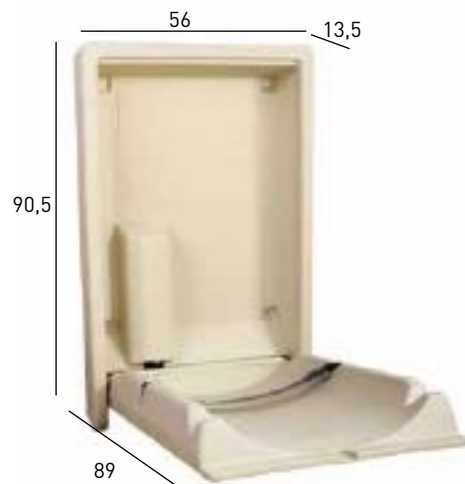

M9101

CAMBIADOR PARA BEBES:

Estructura: Metálica atornillable a pared.

Carcasa: Polietileno inyectado.

Cinturón de Seguridad.