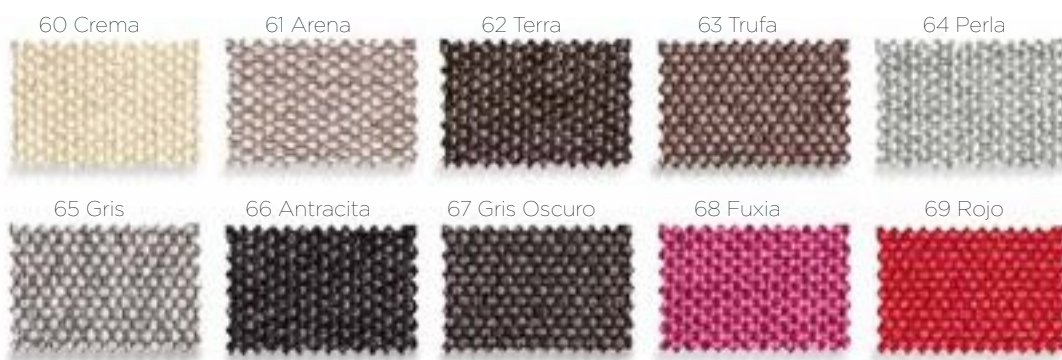

Colorado

Blanco

ACCESORIOS ASIENTO TABURETE WERZALIT

Colores: Negro y blanco.

Medida: Ø34 cm.

Negro

Blanco

CARTA COLORES

TAPIZADO BERING

TAPIZADO ISTOL

CARTA COLORES

TAPIZADO
KAPA

TAPIZADO
ATLANTIS

IGNÍFUGO

TABLEROS **TEKA**

TABLEROS ☀️/☁️ 🍷
> **TEKA NATURAL**

- Medidas:
 Ø60
 Ø70
 Ø80
 60x60
 70x70
 80x80
 120x80

TABLEROS **ACERO**

TABLEROS
> **ACERO INOXIDABLE**

Acero inoxidable adamascado
repulsado.

Muestra interior tableros.
Aglomerado hidrófugo.

TABLEROS WERZALIT **werzalit**

Arena

Granate

Gris Niebla

Pizarra

Blanco

Negro

PREMIUM

Alamo