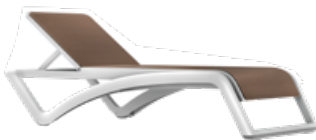

Tumbona Sky Premium
Premium Sky Lounger