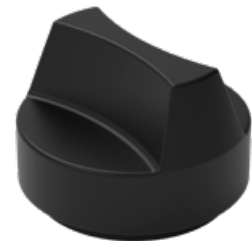

Disk

by **Javier Cuñado**

ES

« Gama de bancos modernos y prácticos. El modelo en media luna permite encajar diferentes piezas y crear originales conjuntos, con y sin respaldo. Disk es una propuesta vanguardista que concuerda perfectamente con espacios funcionales, que se pueden adaptar, montar y desmontar según las necesidades de cada momento. Con Disk las posibilidades son infinitas. »

EN

« A range of modern and practical benches. The crescent model allows different pieces to be slotted together and to create original sets, with and without a backrest. Disk is an avant-garde option that blends in perfectly with functional spaces, which can be adapted, assembled and dismantled according to the needs of each moment. The possibilities are endless with Disk. »

FR

« Gamme de bancs modernes et pratiques. Le modèle en forme de demi-lune permet d'y ajouter différentes pièces et de créer des ensembles originaux, avec et sans dossier. Disk constitue une solution avant-gardiste qui convient parfaitement aux espaces fonctionnels. Les bancs peuvent s'adapter, être montés et démontés selon les besoins du moment. Grâce à Disk, les possibilités sont infinies. »

Disk-4

Colores / Colors

Rojo
Red

Gris Oscuro
Dark Grey

Blanco
White